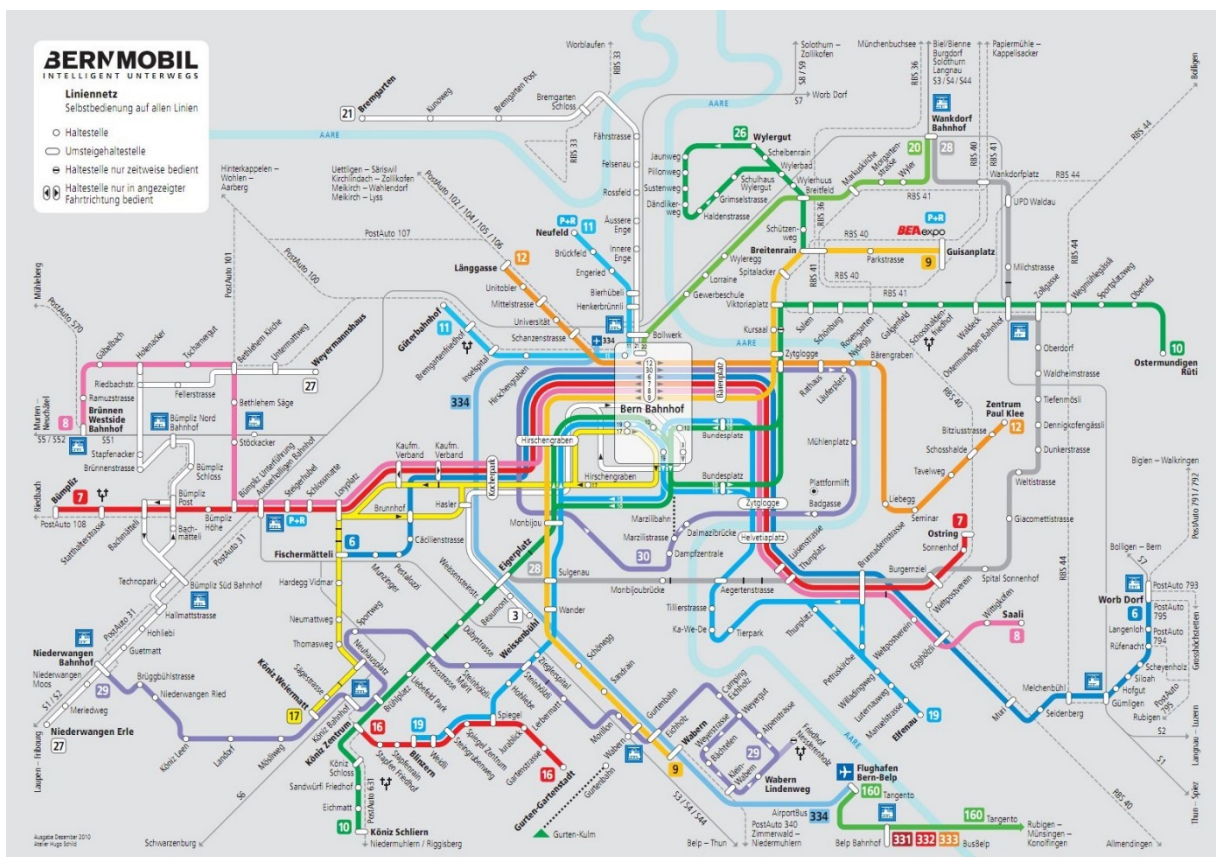

## Anfahrt mit öffentlichen Verkehrsmitteln

So rasch und unkompliziert kommt man an den Bärenplatz 2 – aber schön der Reihe nach.

Mit dem Tram:

Vom Bahnhof Bern: Tram 6/7/8/9/12/30 in Richtung Zytglogge. An der Station Bärenplatz aussteigen und rechts in das Vatter Business Center. Sie werden erwartet! Empfang bedient von Montag – Freitag 08:00 – 18:00 Uhr und Samstag 08:30 – 13:00.

Die aktuellen Fahrpläne finden Sie unter [www.bernmobile.ch](http://www.bernmobile.ch)